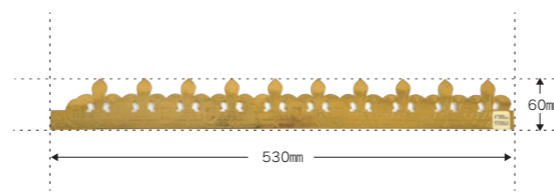

# COURONNES

ガレット・デ・ロワ王冠

ガレット・デ・ロワには  
なくてはならないもののひとつ。  
華やかに彩るクーロンヌ(王冠)。

キング【差込タイプ】  
20155200

直径約17cm(底面)、約23cm(天面) / 1ボール 100枚入

クイーン【差込タイプ】  
20155100

直径約16cm(底面)、約23cm(天面) / 1ボール 50枚入

金60mm【テーブタイプ】  
20010000

直径約16cm / 1ボール 100枚入

金47mm【差込タイプ】  
20010100

直径約16cm / 1ボール 100枚入