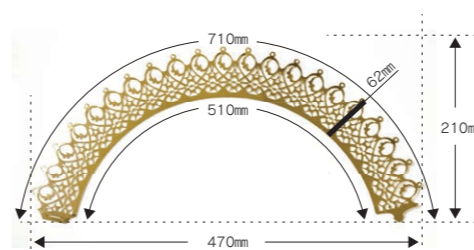

# COURONNES

ガレット・デ・ロワ王冠

ガレット・デ・ロワには  
なくてはならないもののひとつ。  
華やかに彩るクーロンヌ(王冠)。

キング【差込タイプ】  
20155200

直径約17cm(底面)、約23cm(天面) / 1ボール 100枚入

クイーン【差込タイプ】  
20155100

直径約16cm(底面)、約23cm(天面) / 1ボール 50枚入

金60mm【テーブタイプ】  
20010000

直径約16cm / 1ボール 100枚入

金47mm【差込タイプ】  
20010100

直径約16cm / 1ボール 100枚入