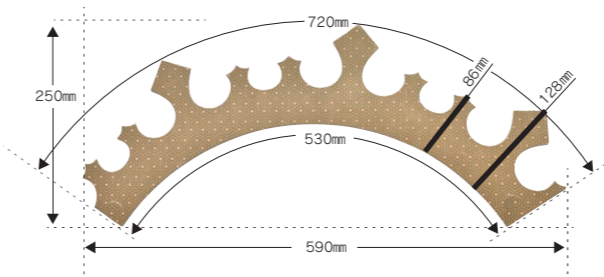

# COURONNES

ガレット・デ・ロワ王冠

ガレット・デ・ロワには  
なくてはならないもののひとつ。  
華やかに彩るクーロンヌ(王冠)。

キング【差込タイプ】  
20155200

直径約17cm(底面)、約23cm(天面) / 1ボール 100枚入

クイーン【差込タイプ】  
20155100

直径約16cm(底面)、約23cm(天面) / 1ボール 50枚入

金60mm【テーブタイプ】  
20010000