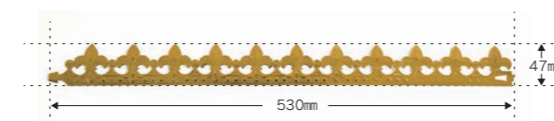

# COURONNES

ガレット・デ・ロワ王冠

ガレット・デ・ロワには  
なくてはならないもののひとつ。  
華やかに彩るクーロンヌ(王冠)。

キング【差込タイプ】  
20155200

直径約17cm(底面)、約23cm(天面) / 1ボール 100枚入

クイーン【差込タイプ】  
20155100

直径約16cm(底面)、約23cm(天面) / 1ボール 50枚入

金60mm【テーブタイプ】  
20010000

直径約16cm / 1ボール 100枚入

金47mm【差込タイプ】  
20010100

直径約16cm / 1ボール 100枚入